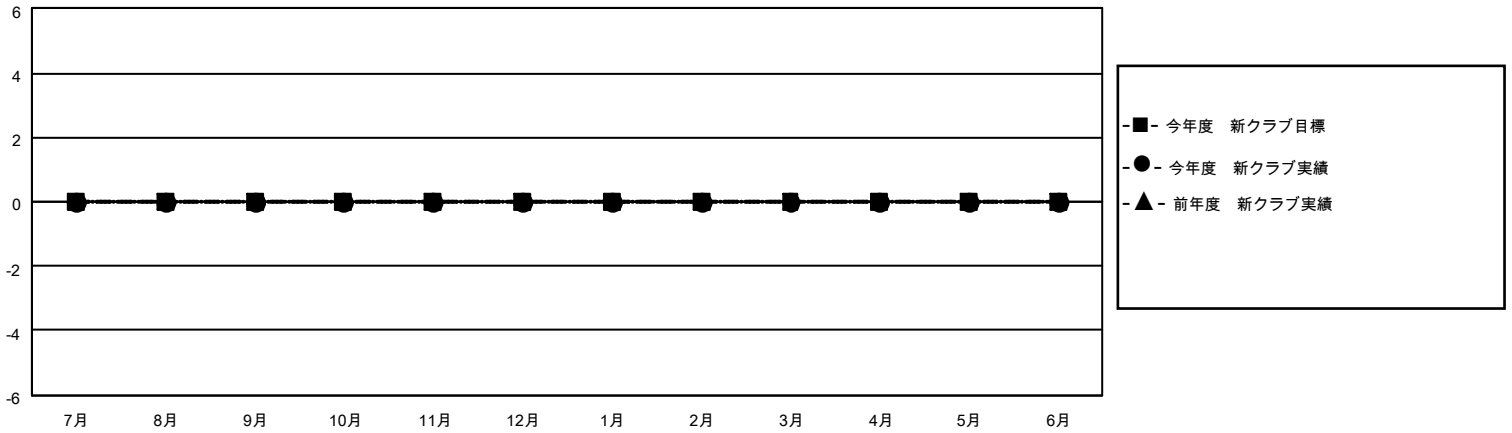

# MONTHLY MEMBERSHIP PROGRESS REPORT

地域 JAPAN

District 336 C

Results as of: 4/30/2022

クラブ			
結果：2021-2022			
四半期	新クラブ目標	新クラブ	解散クラブ
7月/8月/9月	0	0	0
10月/11月/12月	0	0	1
1月/2月/3月	0	0	0
4月/5月/6月	0	0	0

名			
結果：2021-2022			
四半期	会員純増目標	会員増強実績	退会者(転籍を含む)実際
7月/8月/9月	50	74	53
10月/11月/12月	50	37	49
1月/2月/3月	50	24	35
4月/5月/6月	50	20	23

新クラブ目標及び実績累計

会員目標及び実績累計

解散クラブ: 1	49 CLUBS OF 82 一名以上の新会 員を登録	<b>男女別</b>	
退会者		男性	2,464 (82.19%)
物故会員 20	<a href="#">会員累計データを見るには、ここをクリック</a>	女性	534 (17.81%)
クラブ解散 18		NON BINARY	0 (0.00%)
その他 122		PREFER NOT TO ANSWER	0 (0.00%)
合計 160		世帯主/家族会員合計	708
		国際会費半額の家族会員	378