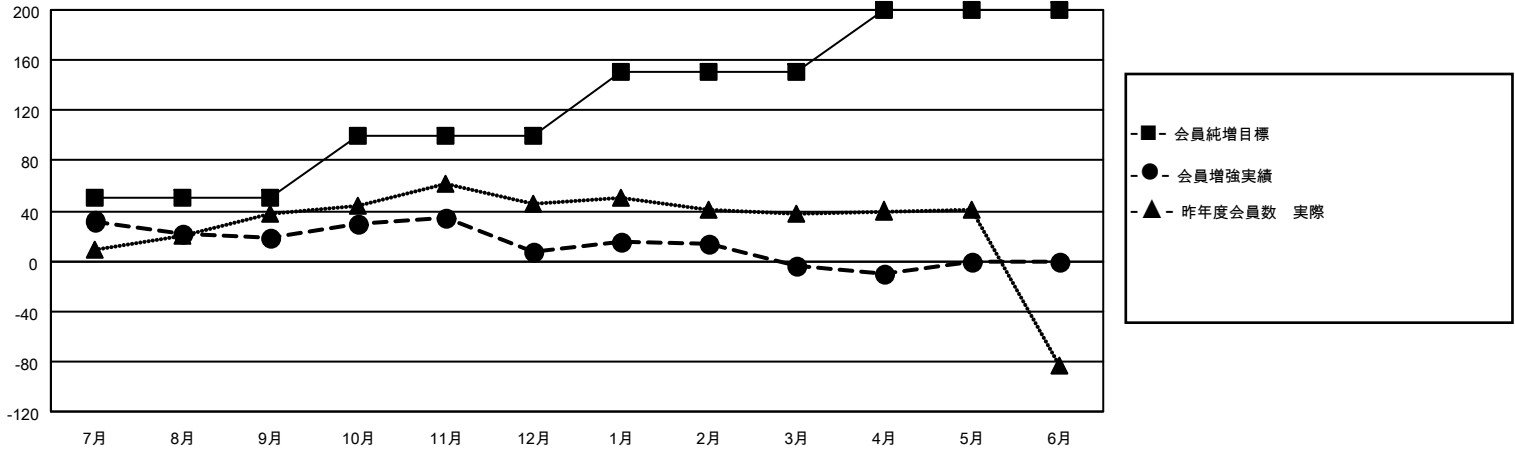

# MONTHLY MEMBERSHIP PROGRESS REPORT

地域 JAPAN

District 336 C

Results as of: 4/30/2022

クラブ			
結果：2021-2022			
四半期	新クラブ目標	新クラブ	解散クラブ
7月/8月/9月	0	0	0
10月/11月/12月	0	0	1
1月/2月/3月	0	0	0
4月/5月/6月	0	0	0

名			
結果：2021-2022			
四半期	会員純増目標	会員増強実績	退会者(転籍を含む)実際
7月/8月/9月	50	74	53
10月/11月/12月	50	37	49
1月/2月/3月	50	24	35
4月/5月/6月	50	20	23

新クラブ目標及び実績累計

会員目標及び実績累計

解散クラブ: 1	49 CLUBS OF 82 一名以上の新会 員を登録	<b>男女別</b>	
退会者		男性	2,464 (82.19%)
物故会員 20	<a href="#">会員累計データを見るには、ここをクリック</a>	女性	534 (17.81%)
クラブ解散 18		NON BINARY	0 (0.00%)
その他 122		PREFER NOT TO ANSWER	0 (0.00%)
合計 160		世帯主/家族会員合計	708
		国際会費半額の家族会員	378